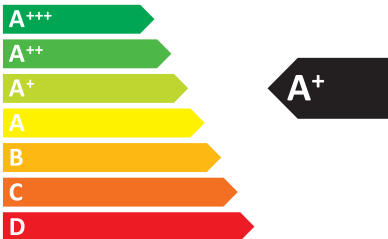

# ENERG

енергия · ενεργεια

DELL

E2418HN

ENERGIA · ЕНЕРГИЯ  
ΕΝΕΡΓΕΙΑ · ENERGIJA  
ENERGY · ENERGIE  
ENERGI

**16**  
Watt

**23**  
kWh/annum

**60**  
cm